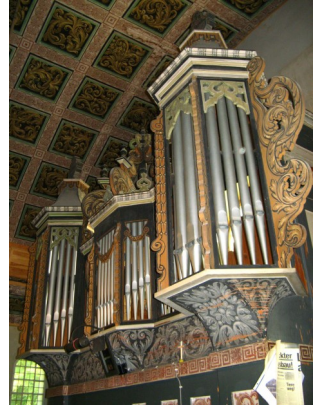

Gottesdienste

Kirche Hohen Neuendorf Sonntags um 10:30 Uhr

Dorfkirche Stolpe Sonntags um 9 Uhr (alle 14 Tage)

Orgelrenovierung

Die Orgel in der Kirche Hohen Neuendorf erklingt in rund 90 evangelischen und katholischen Gottesdiensten im Jahr und wird unter der Woche von Schülern bespielt und immer wieder von Schulklassen besucht.

Aktuell sammelt die Kirche Hohen Neuendorf Spenden für eine dringend werdende Orgelrestauration. Bei der Orgel fallen immer wieder Töne aus, weil hunderte kleine Lederbälgchen über die Jahre brüchig werden. Dafür sowie für die turnusmäßige Generalüberholung ist eine Summe von 20.000–30.000 € nötig, nur um die Spielbarkeit zu erhalten. Allerdings bliebe ein auf Dauer störanfälliges System mit nicht wirklich erhaltenswerten Pfeifen aus Zeiten des Zweiten Weltkriegs.