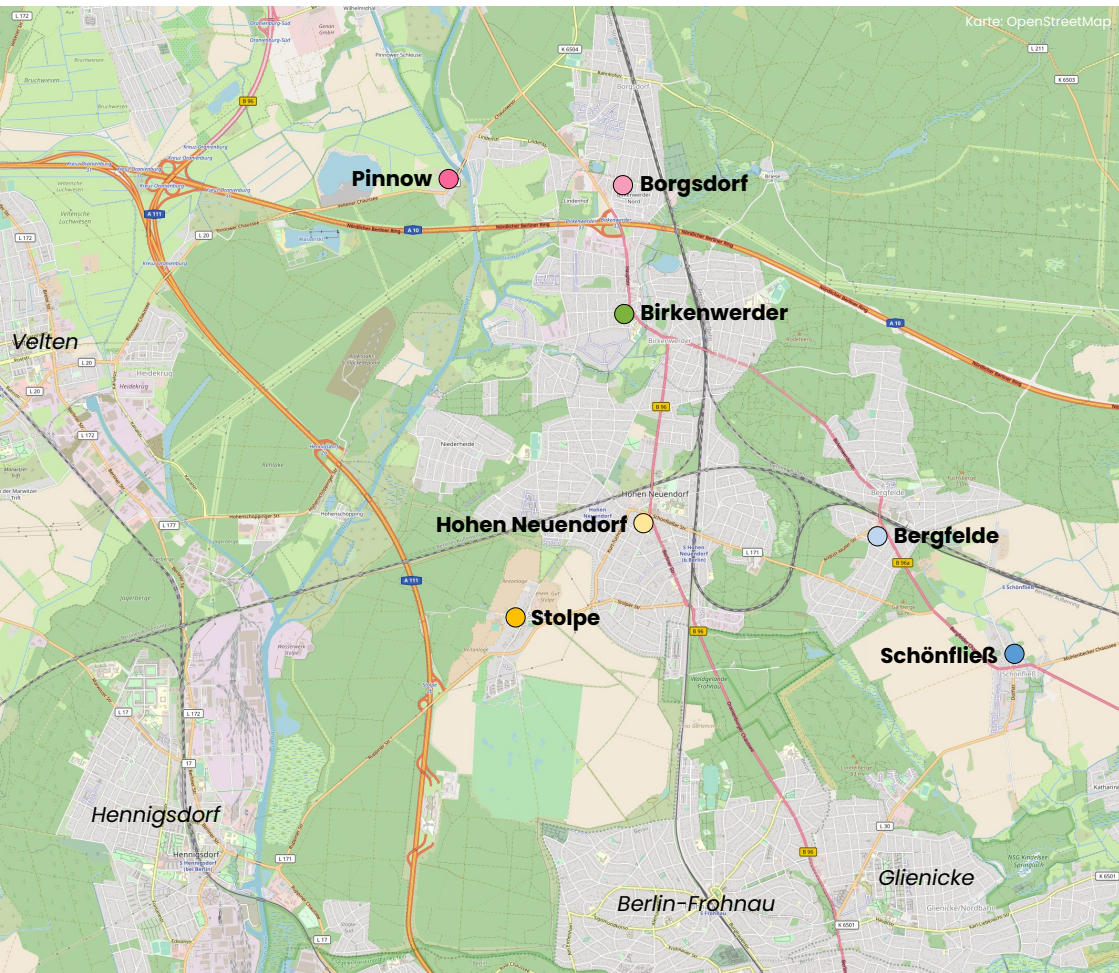

Hohen Neuendorf
Stolpe

Birkenwerder

Borgsdorf
Pinnow

Bergfelde
Schönfließ

Hohen Neuendorf-Stolpe

Die Dorfkirche Stolpe ist um 1250 entstanden. Sie gehört zu den ältesten Kirchen in der Mark Brandenburg und wurde zuletzt in den Jahren 1994 bis 2004 von Grund auf restauriert.